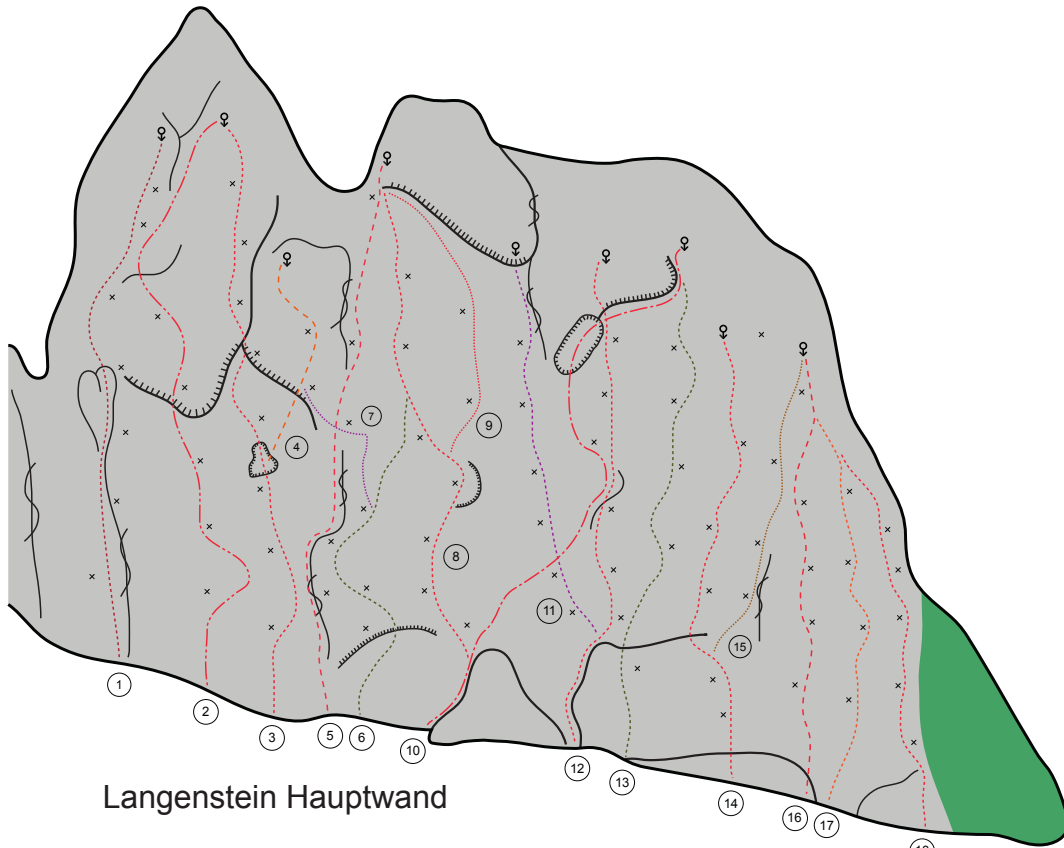

Langenstein 01

- 1) Steinbeisser 6-
- 2) Crazy Lady 5
- 3) Die Lustknaben 6
- 4) Via Segantini 6-

Langenstein 02

- 4) Via Segantini 6-
- 5) Sommerkönig 6
- 6) Lauskiller 5+
- 7) Bewegung wie geschmiert 6+
- 8) Physio Aktiv 6-
- 9) Einzeltherapie 6-
- 10) Die Überweisung 5+

Langenstein 03

10) Die Überweisung 5+

11) Rudi's Dornröschen 7-

12) Schneewitchen 8-

13) Schiffsbug 8/8+

14) KASH Produktion 8+/9-

15) Lindbrothers 8

16) Pocket Rocket 9+/10-

17) S'Blechragout 8/8+

Hauptwand:

18) D'Godl 6

19) Tintifax 7+

20) Kopf hoch 8+

Langenstein Hauptwand

- | | |
|---------------------------|------------------------|
| 1) Tintifax 7+ | 10) FUZO 7- |
| 2) Kopf hoch 8+ | 11) Schlumberger 7+ |
| 3) Hurra wir leben noch 8 | 12) FUZO direkt 8 |
| 4) Good Push 8+/9- | 13) Los d'Sau aussa 8- |
| 5) No Paseran 8 | 14) Tango in Weiß 9- |
| 6) A Men's World 8+/9- | 15) Stretching 7+/8- |
| 7) Kombination 9- | 16) Posing 7+ |
| 8) Grüne Kröte 7+/8- | 17) Banana Show 8-/8 |
| 9) Direkte Kröte 7+/8- | 18) Links vom Efeu 8 |