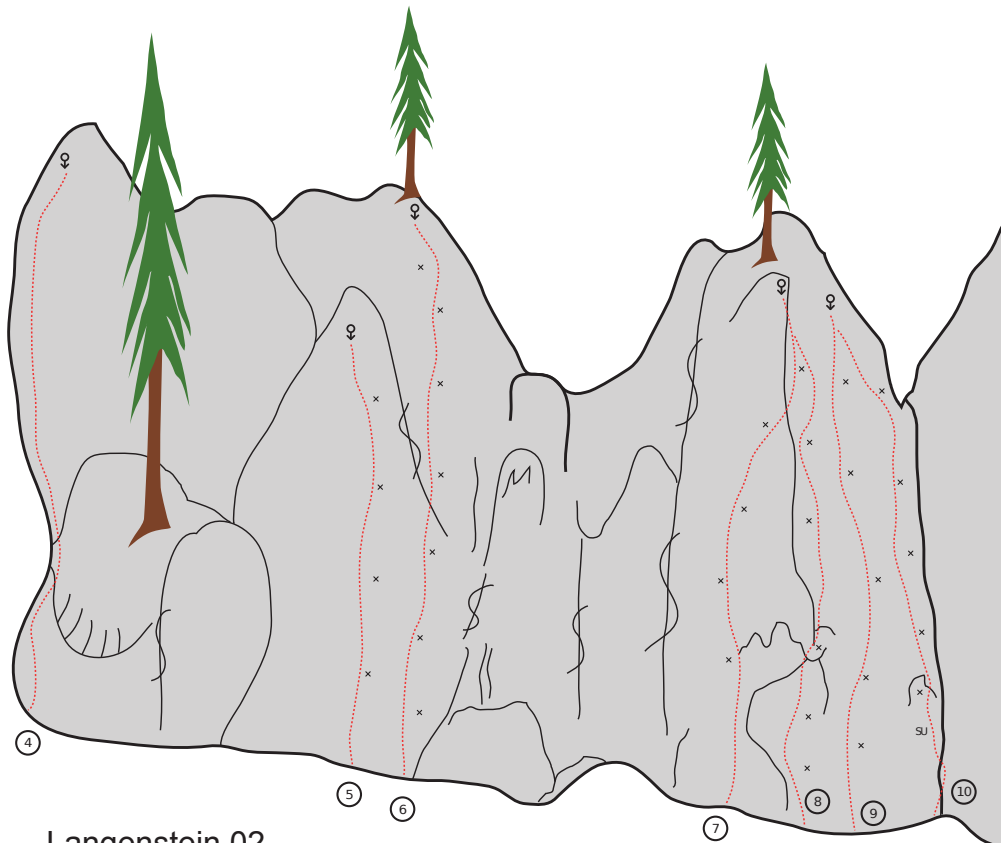

Langenstein 01

- 1) Steinbeisser 6-
- 2) Crazy Lady 5
- 3) Die Lustknaben 6
- 4) Via Segantini 6-

Langenstein 02

- 4) Via Segantini 6-
- 5) Sommerkönig 6
- 6) Lauskiller 5+
- 7) Bewegung wie geschmiert 6+
- 8) Physio Aktiv 6-
- 9) Einzeltherapie 6-
- 10) Die Überweisung 5+

Langenstein 03

10) Die Überweisung 5+

11) Rudi's Dornröschen 7-

12) Schneewitchen 8-

13) Schiffsbug 8/8+

14) KASH Produktion 8+/9-

15) Lindbrothers 8

16) Pocket Rocket 9+/10-

17) S'Blechragout 8/8+

Hauptwand:

18) D'Godl 6

19) Tintifax 7+

20) Kopf hoch 8+

Langenstein Hauptwand

- | | |
|---------------------------|------------------------|
| 1) Tintifax 7+ | 10) FUZO 7- |
| 2) Kopf hoch 8+ | 11) Schlumberger 7+ |
| 3) Hurra wir leben noch 8 | 12) FUZO direkt 8 |
| 4) Good Push 8+/9- | 13) Los d'Sau aussa 8- |
| 5) No Paseran 8 | 14) Tango in Weiß 9- |
| 6) A Men's World 8+/9- | 15) Stretching 7+/8- |
| 7) Kombination 9- | 16) Posing 7+ |
| 8) Grüne Kröte 7+/8- | 17) Banana Show 8-/8 |
| 9) Direkte Kröte 7+/8- | 18) Links vom Efeu 8 |